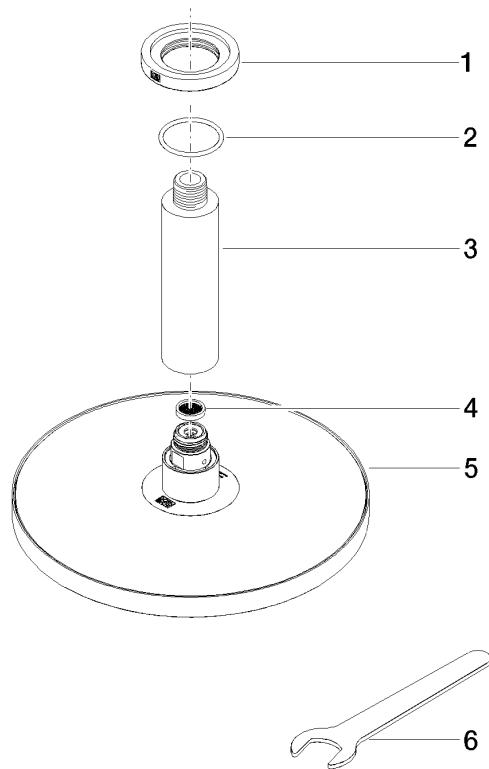

28 669 970

- Soffione a pioggia Ø 220 mm
- PURE RAIN, portata max 14 l/min (a 3 bar)
- Funzione a partire da: 7 l/min
- diametro rosetta 60 mm, utilizzo opzionale
- ingresso 1/2"
- con sistema anticalcare
- con funzione neutra

Prodotti complementari

- raccordo angolare ad incasso - 35 085 970 90**
- Profondità d'incasso max. 163 mm
 - profondità d'incasso min. 90 mm

28 669 970

mm [inches]

Diagramma di portata

Certificati

WRAS_2212012.

DVGW_DW-
6517DN0118.

LGA_38655.

28 669 970

Elenco delle parti di ricambio

N.	Codice articolo	Denominazione	Quantità necessaria	Tempo di produzione
1	09 27 22 040-06	rosetta	1	10
2	09 14 10 141 90	guarnizione	1	2
3	09 11 03 080-06	attacco	1	10
4	09 23 01 075 90	inserto	1	2
5	04 12 05 092 00-06	doccia	1	10
6	90 30 09 069 00 90	chiave	1	2