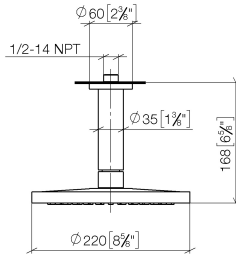

Prodotti complementari

- raccordo angolare ad incasso - 35 085 970 90**
- Profondità d'incasso max. 163 mm
 - profondità d'incasso min. 90 mm

28 669 970

mm [inches]

Diagramma di portata

Certificati

WRAS_2212012.

DVGW_DW-
6517DN0118.

LGA_38655.

28 669 970

Elenco delle parti di ricambio

N.	Codice articolo	Denominazione	Quantità necessaria	Tempo di produzione
1	09 27 22 040-06	rosetta	1	10
2	09 14 10 141 90	guarnizione	1	2
3	09 11 03 080-06	attacco	1	10
4	09 23 01 075 90	inserto	1	2
5	04 12 05 092 00-06	doccia	1	10
6	90 30 09 069 00 90	chiave	1	2